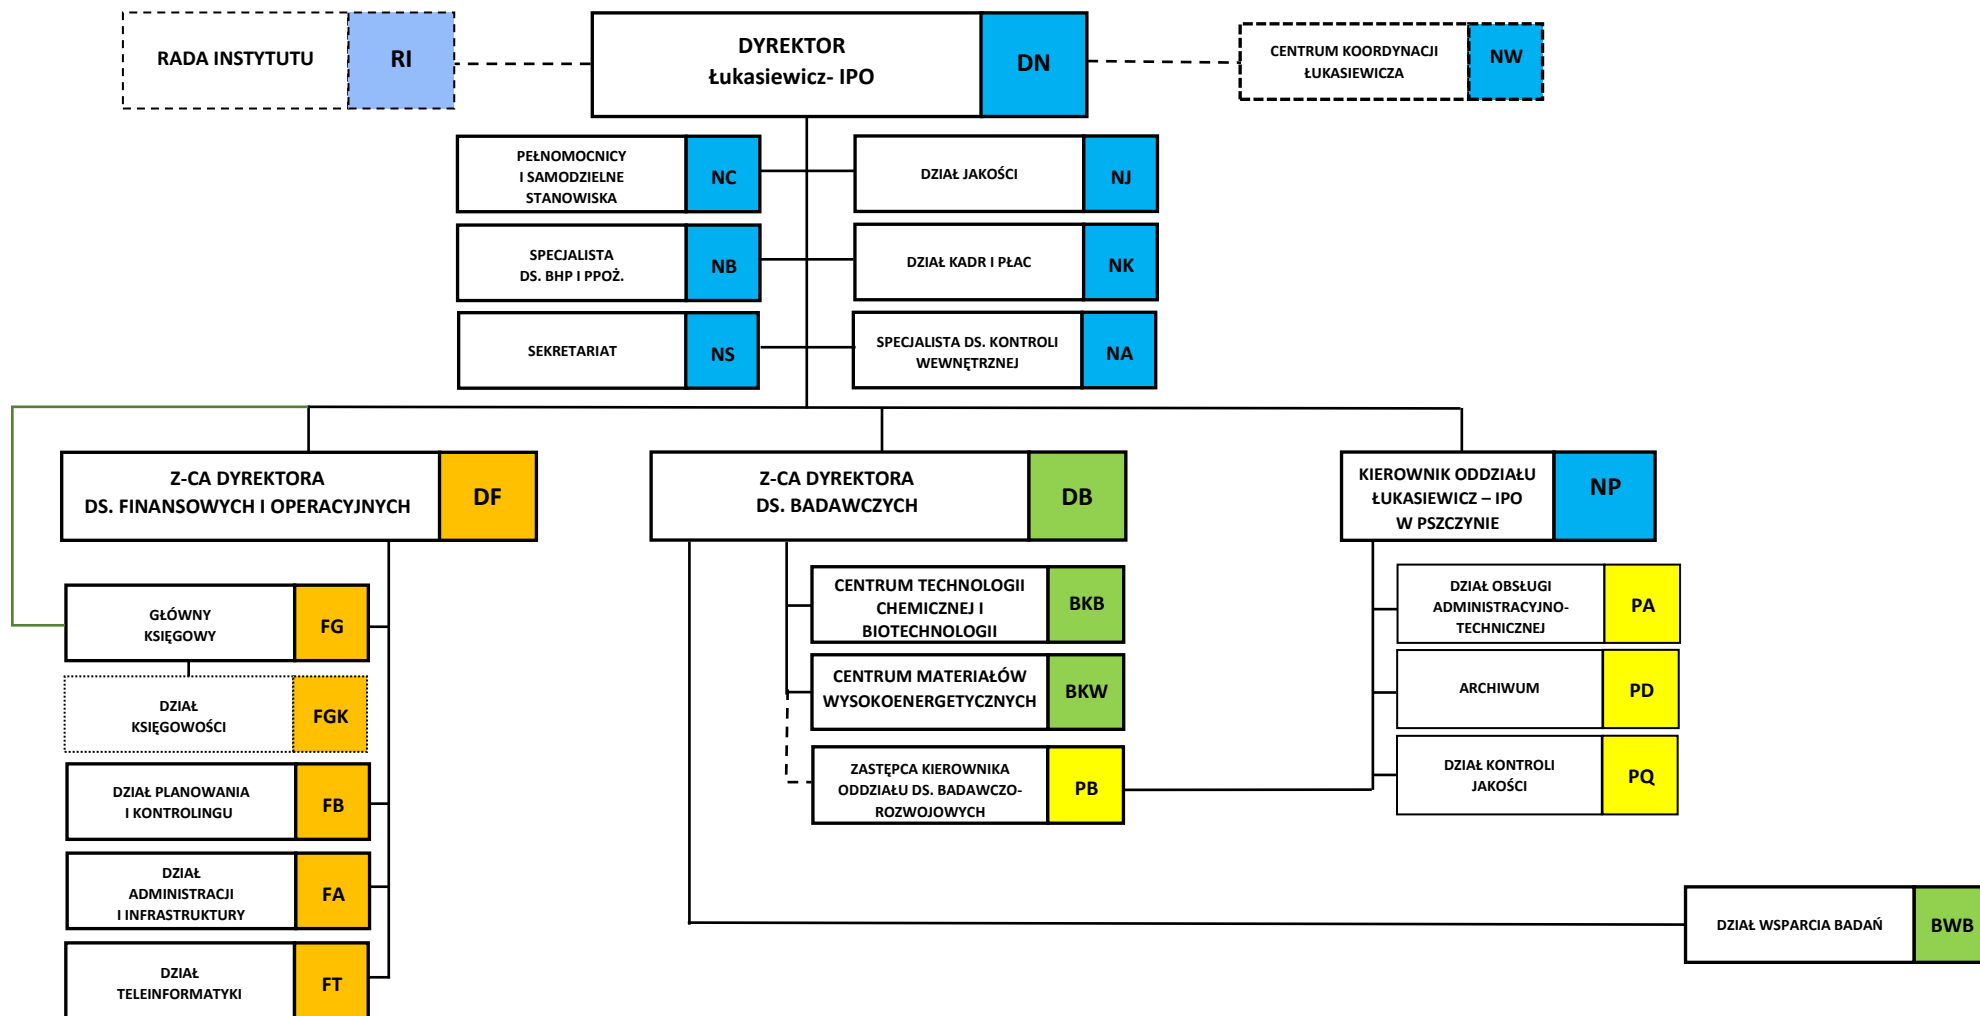

Schemat organizacyjny Sieć Badawcza Łukasiewicz - Instytutu Przemysłu Organicznego

CORE BUSINESS

Działalność badawczo-rozwojowa, wdrożeniowa, naukowa, produkcyjna

BACK OFFICE

Funkcje wspomagające działalność podstawową

FRONT OFFICE

Komercjalizacja, sprzedaż

JEDNOSTKI PODRZĘDNE